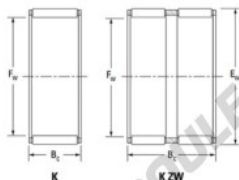

Cage à aiguilles K55-60-30-FH-JTEKT - K55-60-30-FH-JTEKT

<https://www.123roulement.com/roulement-palier/roulement-aiguilles/cage/k55-60-30-fh-jtekt>

Boundary dimensions

Radial needle roller and cage assemblies

Bearing No.	Boundary dimensions(mm)			Basic load ratings(kN)		Fatigue load limit(kN)	Limiting speeds(r/min)	
	Fa	Ew	Bc	Ci	Cw	Ci	Grease lub.	Oil lub.
K55X60X30FH	55	60	30	40.6	103	16.1	4900	7600

CARACTÉRISTIQUES PRODUIT

Marque	JTEKT
N° Ean13	3616060636027
Diam. intérieur	55 mm
Diam. extérieur	60 mm
Epaisseur	30 mm
Vitesse limite	4900 rpm
Charge dynamique	40.6 kN
Charge statique	103 kN
Conditionnement	1

contact@123roulement.com