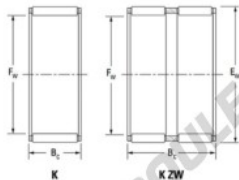

Cage à aiguilles K55-60-30-FH-JTEKT - K55-60-30-FH-JTEKT

<https://www.123roulement.com/roulement-palier/roulement-aiguilles/cage/k55-60-30-fh-jtekt>

Boundary dimensions

Radial needle roller and cage assemblies

Bearing No.	Boundary dimensions(mm)			Basic load ratings(kN)		Fatigue load limit(kN)	Limiting speeds(r/min)	
	Fa	Ew	Bc	Ci	Cw	Ci	Grease lub.	Oil lub.
K55X60X30FH	55	60	30	40.6	103	16.1	4900	7600

CARACTÉRISTIQUES PRODUIT

Marque	JTEKT
N° Ean13	3616060636027
Diam. intérieur	55 mm
Diam. extérieur	60 mm
Epaisseur	30 mm
Vitesse limite	4900 rpm
Charge dynamique	40.6 kN
Charge statique	103 kN
Conditionnement	1

contact@123roulement.com