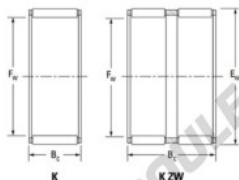

Cage à aiguilles K55-60-30-FH-JTEKT - K55-60-30-FH-JTEKT

<https://www.123roulement.com/roulement-palier/roulement-aiguilles/cage/k55-60-30-fh-jtekt>

Boundary dimensions

Radial needle roller and cage assemblies

Bearing No.	Boundary dimensions(mm)			Basic load ratings(kN)		Fatigue load limit(kN)		Limiting speed(min-1)	
	Fa	Ea	Bc	Ci	Cii	Ci	Cii	Grease lub.	Oil lub.
K55X60X30FH	55	60	30	40.6	103	16.1	16.1	4900	7600

CARACTÉRISTIQUES PRODUIT

Marque	JTEKT
N° Ean13	3616060636027
Diam. intérieur	55 mm
Diam. extérieur	60 mm
Epaisseur	30 mm
Vitesse limite	4900 rpm
Charge dynamique	40.6 kN
Charge statique	103 kN
Conditionnement	1