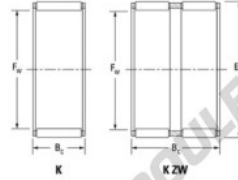

Cage à aiguilles K55-60-30-FH-JTEKT - K55-60-30-FH-JTEKT

<https://www.123roulement.com/roulement-palier/roulement-aiguilles/cage/k55-60-30-fh-jtekt>

Boundary dimensions

Radial needle roller and cage assemblies

Bearing No.	Boundary dimensions(mm)			Basic load ratings(kN)		Fatigue load limit(kN)		Limiting speed(min-1)	
	Fa	Ew	Bc	Ci	Cw	Ci	Cage lub.	Oil lub.	
K55X60X30FH	55	60	30	40.6	103	16.1	4900	7600	

CARACTÉRISTIQUES PRODUIT

Marque	JTEKT
N° Ean13	3616060636027
Diam. intérieur	55 mm
Diam. extérieur	60 mm
Epaisseur	30 mm
Vitesse limite	4900 rpm
Charge dynamique	40.6 kN
Charge statique	103 kN
Conditionnement	1

contact@123roulement.com