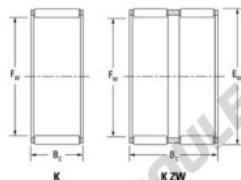

Cage à aiguilles K55-60-30-FH-JTEKT - K55-60-30-FH-JTEKT

<https://www.123roulement.com/roulement-palier/roulement-aiguilles/cage/k55-60-30-fh-jtekt>

Boundary dimensions

Radial needle roller and cage assemblies

Bearing No.	Boundary dimensions(mm)			Basic load ratings(kN)		Fatigue load limit(kN)	Limiting speeds(r/min)	
	Fa	Ew	Bc	Ci	Cii	Ci	Grease lub.	Oil lub.
K55X60X30FH	55	60	30	40.6	103	16.1	4900	7600

CARACTÉRISTIQUES PRODUIT

Marque	JTEKT
N° Ean13	3616060636027
Diam. intérieur	55 mm
Diam. extérieur	60 mm
Epaisseur	30 mm
Vitesse limite	4900 rpm
Charge dynamique	40.6 kN
Charge statique	103 kN
Conditionnement	1

contact@123roulement.com