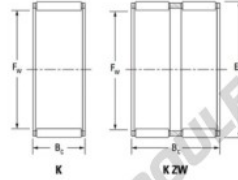

Cage à aiguilles K55-60-30-FH-JTEKT - K55-60-30-FH-JTEKT

<https://www.123roulement.com/roulement-palier/roulement-aiguilles/cage/k55-60-30-fh-jtekt>

Boundary dimensions

Radial needle roller and cage assemblies

Bearing No.	Boundary dimensions(mm)			Basic load ratings(kN)		Fatigue load limit(kN)	Limiting speeds(r/min)	
	Fa	Ew	Bc	Ci	Cw	Cc	Grease lub.	Oil lub.
K55X60X30FH	55	60	30	40.6	103	16.1	4900	7600

CARACTÉRISTIQUES PRODUIT

Marque	JTEKT
N° Ean13	3616060636027
Diam. intérieur	55 mm
Diam. extérieur	60 mm
Epaisseur	30 mm
Vitesse limite	4900 rpm
Charge dynamique	40.6 kN
Charge statique	103 kN
Conditionnement	1

contact@123roulement.com