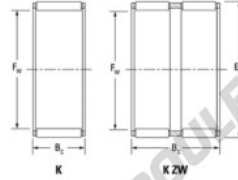

Cage à aiguilles K55-60-30-FH-JTEKT - K55-60-30-FH-JTEKT

<https://www.123roulement.com/roulement-palier/roulement-aiguilles/cage/k55-60-30-fh-jtekt>

Boundary dimensions

Radial needle roller and cage assemblies

Bearing No.	Boundary dimensions(mm)			Basic load ratings(kN)		Fatigue load limit(kN)		Limiting speed(min-1)	
	Fa	Ew	Bc	Ci	C0i	Ci	Grease lub.	Oil lub.	
K55X60X30FH	55	60	30	40.6	103	16.1	4900	7600	

CARACTÉRISTIQUES PRODUIT

Marque	JTEKT
N° Ean13	3616060636027
Diam. intérieur	55 mm
Diam. extérieur	60 mm
Epaisseur	30 mm
Vitesse limite	4900 rpm
Charge dynamique	40.6 kN
Charge statique	103 kN
Conditionnement	1

contact@123roulement.com