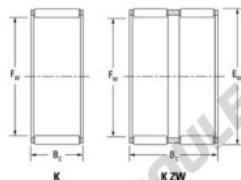

## Cage à aiguilles K55-60-30-FH-JTEKT - K55-60-30-FH-JTEKT

<https://www.123roulement.com/roulement-palier/roulement-aiguilles/cage/k55-60-30-fh-jtekt>

Boundary dimensions

Radial needle roller and cage assemblies

Bearing No.	Boundary dimensions(mm)			Basic load ratings(kN)		Fatigue load limit(kN)		Limiting speed(min-1)	
	Fa	Ew	Bc	Ci	C0i	Ci	Grease lub.	Oil lub.	
K55X60X30FH	55	60	30	40.6	103	16.1	4900	7600	

## CARACTÉRISTIQUES PRODUIT

Marque	JTEKT
N° Ean13	3616060636027
Diam. intérieur	55 mm
Diam. extérieur	60 mm
Epaisseur	30 mm
Vitesse limite	4900 rpm
Charge dynamique	40.6 kN
Charge statique	103 kN
Conditionnement	1