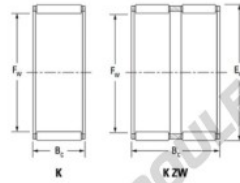

Cage à aiguilles K55-60-30-FH-JTEKT - K55-60-30-FH-JTEKT

<https://www.123roulement.com/roulement-palier/roulement-aiguilles/cage/k55-60-30-fh-jtekt>

Boundary dimensions

Radial needle roller and cage assemblies

Bearing No.	Boundary dimensions(mm)			Basic load ratings(kN)		Fatigue load limit(kN)		Limiting speed(min-1)	
	Fa	Ew	Bc	Ci	Cii	Ci	Grease lub.	Oil lub.	
K55X60X30FH	55	60	30	40.6	103	16.1	4900	7600	

CARACTÉRISTIQUES PRODUIT

Marque	JTEKT
N° Ean13	3616060636027
Diam. intérieur	55 mm
Diam. extérieur	60 mm
Epaisseur	30 mm
Vitesse limite	4900 rpm
Charge dynamique	40.6 kN
Charge statique	103 kN
Conditionnement	1

contact@123roulement.com