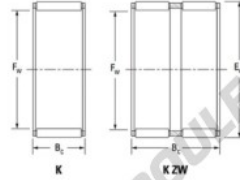

Cage à aiguilles K55-60-30-FH-JTEKT - K55-60-30-FH-JTEKT

<https://www.123roulement.com/roulement-palier/roulement-aiguilles/cage/k55-60-30-fh-jtekt>

Boundary dimensions

Radial needle roller and cage assemblies

Bearing No.	Boundary dimensions(mm)			Basic load ratings(kN)		Fatigue load limit(kN)	Limiting speeds(r/min)	
	Fa	Ew	Bc	Ci	C0i	Ci	Grease lub.	Oil lub.
K55X60X30FH	55	60	30	40.6	103	16.1	4900	7600

CARACTÉRISTIQUES PRODUIT

Marque	JTEKT
N° Ean13	3616060636027
Diam. intérieur	55 mm
Diam. extérieur	60 mm
Epaisseur	30 mm
Vitesse limite	4900 rpm
Charge dynamique	40.6 kN
Charge statique	103 kN
Conditionnement	1

contact@123roulement.com