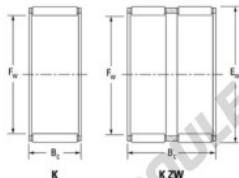

Cage à aiguilles K55-60-30-FH-JTEKT - K55-60-30-FH-JTEKT

<https://www.123roulement.com/roulement-palier/roulement-aiguilles/cage/k55-60-30-fh-jtekt>

Boundary dimensions

Radial needle roller and cage assemblies

Bearing No.	Boundary dimensions(mm)			Basic load ratings(kN)		Fatigue load limit(kN)	Limiting speeds(r/min)	
	Fa	Ew	Bc	Ci	C0i	Ci	Grease lub.	Oil lub.
K55X60X30FH	55	60	30	40.6	103	16.1	4900	7600

CARACTÉRISTIQUES PRODUIT

Marque	JTEKT
N° Ean13	3616060636027
Diam. intérieur	55 mm
Diam. extérieur	60 mm
Epaisseur	30 mm
Vitesse limite	4900 rpm
Charge dynamique	40.6 kN
Charge statique	103 kN
Conditionnement	1

contact@123roulement.com