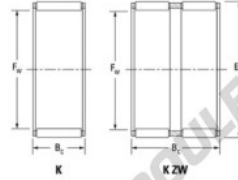

Cage à aiguilles K55-60-30-FH-JTEKT - K55-60-30-FH-JTEKT

<https://www.123roulement.com/roulement-palier/roulement-aiguilles/cage/k55-60-30-fh-jtekt>

Boundary dimensions

Radial needle roller and cage assemblies

Bearing No.	Boundary dimensions(mm)			Basic load ratings(kN)		Fatigue load limit(kN)		Limiting speeds(r/min)	
	Fa	Ew	Bc	Ci	Cii	Ci	Cii	Grease lub.	Oil lub.
K55X60X30FH	55	60	30	40.6	103	16.1		4900	7600

CARACTÉRISTIQUES PRODUIT

Marque	JTEKT
N° Ean13	3616060636027
Diam. intérieur	55 mm
Diam. extérieur	60 mm
Epaisseur	30 mm
Vitesse limite	4900 rpm
Charge dynamique	40.6 kN
Charge statique	103 kN
Conditionnement	1