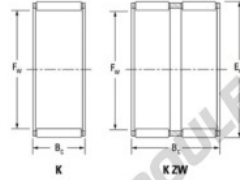

## Cage à aiguilles K55-60-30-FH-JTEKT - K55-60-30-FH-JTEKT

<https://www.123roulement.com/roulement-palier/roulement-aiguilles/cage/k55-60-30-fh-jtekt>

Boundary dimensions

Radial needle roller and cage assemblies

Bearing No.	Boundary dimensions(mm)			Basic load ratings(kN)		Fatigue load limit(kN)	Limiting speeds(min-1)	
	Fa	Ew	Bc	Cw	Cu		Grease lub.	Oil lub.
K55X60X30FH	55	60	30	40.6	103	16.1	4900	7600

## CARACTÉRISTIQUES PRODUIT

Marque	JTEKT
N° Ean13	3616060636027
Diam. intérieur	55 mm
Diam. extérieur	60 mm
Epaisseur	30 mm
Vitesse limite	4900 rpm
Charge dynamique	40.6 kN
Charge statique	103 kN
Conditionnement	1