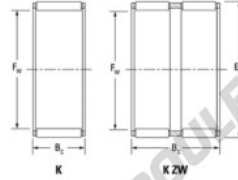

## Cage à aiguilles K55-60-30-FH-JTEKT - K55-60-30-FH-JTEKT

<https://www.123roulement.com/roulement-palier/roulement-aiguilles/cage/k55-60-30-fh-jtekt>

Boundary dimensions

Radial needle roller and cage assemblies

Bearing No.	Boundary dimensions(mm)			Basic load ratings(kN)		Fatigue load limit(kN)		Limiting speed(min-1)	
	Fa	Ew	Bc	Ci	C0i	Ci	Grease lub.	Oil lub.	
K55X60X30FH	55	60	30	40.6	103	16.1	4900	7600	

## CARACTÉRISTIQUES PRODUIT

Marque	JTEKT
N° Ean13	3616060636027
Diam. intérieur	55 mm
Diam. extérieur	60 mm
Epaisseur	30 mm
Vitesse limite	4900 rpm
Charge dynamique	40.6 kN
Charge statique	103 kN
Conditionnement	1