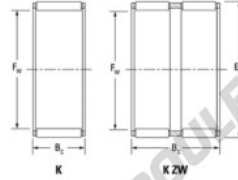

Cage à aiguilles K55-60-30-FH-JTEKT - K55-60-30-FH-JTEKT

<https://www.123roulement.com/roulement-palier/roulement-aiguilles/cage/k55-60-30-fh-jtekt>

Boundary dimensions

Radial needle roller and cage assemblies

Bearing No.	Boundary dimensions(mm)			Basic load ratings(kN)		Fatigue load limit(kN)	Limiting speeds(r/min)	
	Fa	Ew	Bc	Ci	Cii	Ci	Grease lub.	Oil lub.
K55X60X30FH	55	60	30	40.6	103	16.1	4900	7600

CARACTÉRISTIQUES PRODUIT

Marque	JTEKT
N° Ean13	3616060636027
Diam. intérieur	55 mm
Diam. extérieur	60 mm
Epaisseur	30 mm
Vitesse limite	4900 rpm
Charge dynamique	40.6 kN
Charge statique	103 kN
Conditionnement	1

contact@123roulement.com