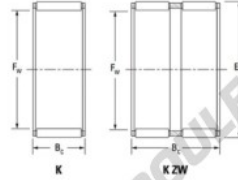

Cage à aiguilles K55-60-30-FH-JTEKT - K55-60-30-FH-JTEKT

<https://www.123roulement.com/roulement-palier/roulement-aiguilles/cage/k55-60-30-fh-jtekt>

Boundary dimensions

Radial needle roller and cage assemblies

Bearing No.	Boundary dimensions(mm)			Basic load ratings(kN)		Fatigue load limit(kN)		Limiting speed(min-1)	
	Fa	Ew	Bc	Ci	Cii	Ci	Grease lub.	Oil lub.	
K55X60X30FH	55	60	30	40.6	103	16.1	4900	7600	

CARACTÉRISTIQUES PRODUIT

Marque	JTEKT
N° Ean13	3616060636027
Diam. intérieur	55 mm
Diam. extérieur	60 mm
Epaisseur	30 mm
Vitesse limite	4900 rpm
Charge dynamique	40.6 kN
Charge statique	103 kN
Conditionnement	1

contact@123roulement.com