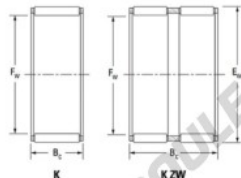

Cage à aiguilles K55-60-30-FH-JTEKT - K55-60-30-FH-JTEKT

<https://www.123roulement.com/roulement-palier/roulement-aiguilles/cage/k55-60-30-fh-jtekt>

Boundary dimensions

Radial needle roller and cage assemblies

Bearing No.	Boundary dimensions(mm)			Basic load ratings(kN)		Fatigue load limit(kN)	Limiting speeds(r/min)	
	Fa	Ew	Bc	Ci	C0i	Ci	Grease lub.	Oil lub.
K55X60X30FH	55	60	30	40.6	103	16.1	4900	7600

CARACTÉRISTIQUES PRODUIT

Marque	JTEKT
N° Ean13	3616060636027
Diam. intérieur	55 mm
Diam. extérieur	60 mm
Epaisseur	30 mm
Vitesse limite	4900 rpm
Charge dynamique	40.6 kN
Charge statique	103 kN
Conditionnement	1

contact@123roulement.com