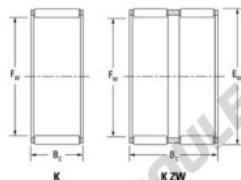

Cage à aiguilles K55-60-30-FH-JTEKT - K55-60-30-FH-JTEKT

<https://www.123roulement.com/roulement-palier/roulement-aiguilles/cage/k55-60-30-fh-jtekt>

Boundary dimensions

Radial needle roller and cage assemblies

Bearing No.	Boundary dimensions(mm)			Basic load ratings(kN)		Fatigue load limit(kN)		Limiting speed(min-1)	
	Fa	Ew	Bc	Ci	Cii	Ci	Grease lub.	Oil lub.	
K55X60X30FH	55	60	30	40.6	103	16.1	4900	7600	

CARACTÉRISTIQUES PRODUIT

Marque	JTEKT
N° Ean13	3616060636027
Diam. intérieur	55 mm
Diam. extérieur	60 mm
Epaisseur	30 mm
Vitesse limite	4900 rpm
Charge dynamique	40.6 kN
Charge statique	103 kN
Conditionnement	1

contact@123roulement.com