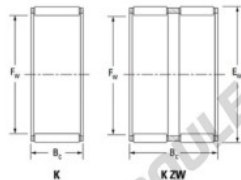

## Cage à aiguilles K55-60-30-FH-JTEKT - K55-60-30-FH-JTEKT

<https://www.123roulement.com/roulement-palier/roulement-aiguilles/cage/k55-60-30-fh-jtekt>

Boundary dimensions

Radial needle roller and cage assemblies

Bearing No.	Boundary dimensions(mm)			Basic load ratings(kN)		Fatigue load limit(kN)		Limiting speed(min-1)	
	Fa	Ew	Bc	Ci	Cw	Cj	Grease lub.	Oil lub.	
K55X60X30FH	55	60	30	40.6	103	16.1	4900	7600	

## CARACTÉRISTIQUES PRODUIT

Marque	JTEKT
N° Ean13	3616060636027
Diam. intérieur	55 mm
Diam. extérieur	60 mm
Epaisseur	30 mm
Vitesse limite	4900 rpm
Charge dynamique	40.6 kN
Charge statique	103 kN
Conditionnement	1