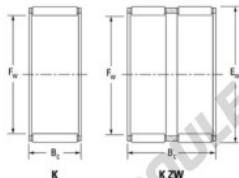

Cage à aiguilles K55-60-30-FH-JTEKT - K55-60-30-FH-JTEKT

<https://www.123roulement.com/roulement-palier/roulement-aiguilles/cage/k55-60-30-fh-jtekt>

Boundary dimensions

Radial needle roller and cage assemblies

Bearing No.	Boundary dimensions(mm)			Basic load ratings(kN)		Fatigue load limit(kN)		Limiting speed(min-1)	
	Fa	Ew	Bc	Ci	Cw	Cc	Grease lub.	Oil lub.	
K55X60X30FH	55	60	30	40.6	103	16.1	4900	7600	

CARACTÉRISTIQUES PRODUIT

Marque	JTEKT
N° Ean13	3616060636027
Diam. intérieur	55 mm
Diam. extérieur	60 mm
Epaisseur	30 mm
Vitesse limite	4900 rpm
Charge dynamique	40.6 kN
Charge statique	103 kN
Conditionnement	1

contact@123roulement.com