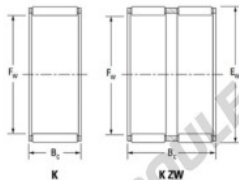

Cage à aiguilles K55-60-30-FH-JTEKT - K55-60-30-FH-JTEKT

<https://www.123roulement.com/roulement-palier/roulement-aiguilles/cage/k55-60-30-fh-jtekt>

Boundary dimensions

Radial needle roller and cage assemblies

Bearing No.	Boundary dimensions(mm)			Basic load ratings(kN)		Fatigue load limit(kN)	Limiting speeds(r/min)	
	Fi	Eo	Bc	Ci	C0i	Ci	Grease lub.	Oil lub.
K55X60X30FH	55	60	30	40.6	103	16.1	4900	7600

CARACTÉRISTIQUES PRODUIT

Marque	JTEKT
N° Ean13	3616060636027
Diam. intérieur	55 mm
Diam. extérieur	60 mm
Epaisseur	30 mm
Vitesse limite	4900 rpm
Charge dynamique	40.6 kN
Charge statique	103 kN
Conditionnement	1

contact@123roulement.com