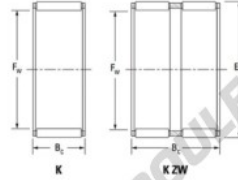

Cage à aiguilles K55-60-30-FH-JTEKT - K55-60-30-FH-JTEKT

<https://www.123roulement.com/roulement-palier/roulement-aiguilles/cage/k55-60-30-fh-jtekt>

Boundary dimensions

Radial needle roller and cage assemblies

Bearing No.	Boundary dimensions(mm)			Basic load ratings(kN)		Fatigue load limit(kN)		Limiting speed(min-1)	
	Fa	Ew	Bc	C0	C0*	C0	Grease lub.	Oil lub.	
K55X60X30FH	55	60	30	40.6	103	16.1	4900	7600	

CARACTÉRISTIQUES PRODUIT

Marque	JTEKT
N° Ean13	3616060636027
Diam. intérieur	55 mm
Diam. extérieur	60 mm
Epaisseur	30 mm
Vitesse limite	4900 rpm
Charge dynamique	40.6 kN
Charge statique	103 kN
Conditionnement	1

contact@123roulement.com