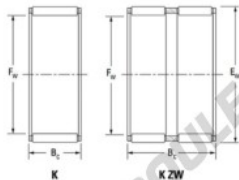

Cage à aiguilles K55-60-30-FH-JTEKT - K55-60-30-FH-JTEKT

<https://www.123roulement.com/roulement-palier/roulement-aiguilles/cage/k55-60-30-fh-jtekt>

Boundary dimensions

Radial needle roller and cage assemblies

Bearing No.	Boundary dimensions(mm)			Basic load ratings(kN)		Fatigue load limit(kN)	Limiting speeds(r/min)	
	Fa	Ew	Bc	Cw	Cu	Grease lub.	Oil lub.	
K55X60X30FH	55	60	30	40.6	103	16.1	4900	7600

CARACTÉRISTIQUES PRODUIT

Marque	JTEKT
N° Ean13	3616060636027
Diam. intérieur	55 mm
Diam. extérieur	60 mm
Epaisseur	30 mm
Vitesse limite	4900 rpm
Charge dynamique	40.6 kN
Charge statique	103 kN
Conditionnement	1

contact@123roulement.com