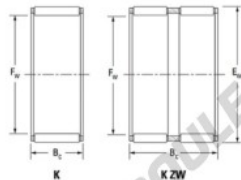

Cage à aiguilles K55-60-30-FH-JTEKT - K55-60-30-FH-JTEKT

<https://www.123roulement.com/roulement-palier/roulement-aiguilles/cage/k55-60-30-fh-jtekt>

Boundary dimensions

Radial needle roller and cage assemblies

Bearing No.	Boundary dimensions(mm)			Basic load ratings(kN)		Fatigue load limit(kN)	Limiting speeds(r/min)	
	Fa	Ew	Bc	Ci	Cw	Ci	Grease lub.	Oil lub.
K55X60X30FH	55	60	30	40.6	103	16.1	4900	7600

CARACTÉRISTIQUES PRODUIT

Marque	JTEKT
N° Ean13	3616060636027
Diam. intérieur	55 mm
Diam. extérieur	60 mm
Epaisseur	30 mm
Vitesse limite	4900 rpm
Charge dynamique	40.6 kN
Charge statique	103 kN
Conditionnement	1

contact@123roulement.com