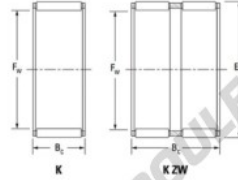

Cage à aiguilles K55-60-30-FH-JTEKT - K55-60-30-FH-JTEKT

<https://www.123roulement.com/roulement-palier/roulement-aiguilles/cage/k55-60-30-fh-jtekt>

Boundary dimensions

Radial needle roller and cage assemblies

Bearing No.	Boundary dimensions(mm)			Basic load ratings(kN)		Fatigue load limit(kN)	Limiting speeds(r/min)	
	Fa	Ew	Bc	C0	C0w	C0	Grease lub.	Oil lub.
K55X60X30FH	55	60	30	40.6	103	16.1	4900	7600

CARACTÉRISTIQUES PRODUIT

Marque	JTEKT
N° Ean13	3616060636027
Diam. intérieur	55 mm
Diam. extérieur	60 mm
Epaisseur	30 mm
Vitesse limite	4900 rpm
Charge dynamique	40.6 kN
Charge statique	103 kN
Conditionnement	1

contact@123roulement.com