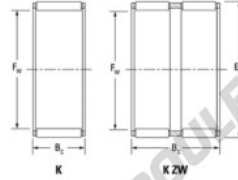

Cage à aiguilles K55-60-30-FH-JTEKT - K55-60-30-FH-JTEKT

<https://www.123roulement.com/roulement-palier/roulement-aiguilles/cage/k55-60-30-fh-jtekt>

Boundary dimensions

Radial needle roller and cage assemblies

Bearing No.	Boundary dimensions(mm)			Basic load ratings(kN)		Fatigue load limit(kN)	Limiting speeds(r/min)	
	Fa	Ew	Bc	Ci	C0i	Ci	Grease lub.	Oil lub.
K55X60X30FH	55	60	30	40.6	103	16.1	4900	7600

CARACTÉRISTIQUES PRODUIT

Marque	JTEKT
N° Ean13	3616060636027
Diam. intérieur	55 mm
Diam. extérieur	60 mm
Epaisseur	30 mm
Vitesse limite	4900 rpm
Charge dynamique	40.6 kN
Charge statique	103 kN
Conditionnement	1

contact@123roulement.com