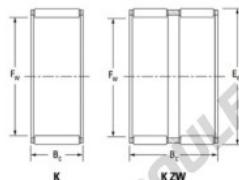

Cage à aiguilles K55-60-30-FH-JTEKT - K55-60-30-FH-JTEKT

<https://www.123roulement.com/roulement-palier/roulement-aiguilles/cage/k55-60-30-fh-jtekt>

Boundary dimensions

Radial needle roller and cage assemblies

Bearing No.	Boundary dimensions(mm)			Basic load ratings(kN)		Fatigue load limit(kN)		Limiting speed(min-1)	
	Fa	Ew	Bc	Ci	Cii	Ci	Grease lub.	Oil lub.	
K55X60X30FH	55	60	30	40.6	103	16.1	4900	7600	

CARACTÉRISTIQUES PRODUIT

Marque	JTEKT
N° Ean13	3616060636027
Diam. intérieur	55 mm
Diam. extérieur	60 mm
Epaisseur	30 mm
Vitesse limite	4900 rpm
Charge dynamique	40.6 kN
Charge statique	103 kN
Conditionnement	1

contact@123roulement.com