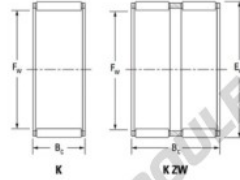

Cage à aiguilles K55-60-30-FH-JTEKT - K55-60-30-FH-JTEKT

<https://www.123roulement.com/roulement-palier/roulement-aiguilles/cage/k55-60-30-fh-jtekt>

Boundary dimensions

Radial needle roller and cage assemblies

Bearing No.	Boundary dimensions(mm)			Basic load ratings(kN)		Fatigue load limit(kN)	Limiting speeds(r/min)	
	Fa	Ew	Bc	Ci	Cw	Ci	Grease lub.	Oil lub.
K55X60X30FH	55	60	30	40.6	103	16.1	4900	7600

CARACTÉRISTIQUES PRODUIT

Marque	JTEKT
N° Ean13	3616060636027
Diam. intérieur	55 mm
Diam. extérieur	60 mm
Epaisseur	30 mm
Vitesse limite	4900 rpm
Charge dynamique	40.6 kN
Charge statique	103 kN
Conditionnement	1

contact@123roulement.com