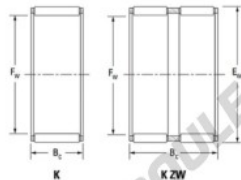

Cage à aiguilles K55-60-30-FH-JTEKT - K55-60-30-FH-JTEKT

<https://www.123roulement.com/roulement-palier/roulement-aiguilles/cage/k55-60-30-fh-jtekt>

Boundary dimensions

Radial needle roller and cage assemblies

Bearing No.	Boundary dimensions(mm)			Basic load ratings(kN)		Fatigue load limit(kN)	Limiting speeds(r/min)	
	Fa	Ew	Bc	Ci	C0i	Ci	Grease lub.	Oil lub.
K55X60X30FH	55	60	30	40.6	103	16.1	4900	7600

CARACTÉRISTIQUES PRODUIT

Marque	JTEKT
N° Ean13	3616060636027
Diam. intérieur	55 mm
Diam. extérieur	60 mm
Epaisseur	30 mm
Vitesse limite	4900 rpm
Charge dynamique	40.6 kN
Charge statique	103 kN
Conditionnement	1

contact@123roulement.com