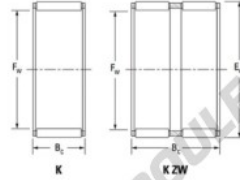

Cage à aiguilles K55-60-30-FH-JTEKT - K55-60-30-FH-JTEKT

<https://www.123roulement.com/roulement-palier/roulement-aiguilles/cage/k55-60-30-fh-jtekt>

Boundary dimensions

Radial needle roller and cage assemblies

Bearing No.	Boundary dimensions(mm)			Basic load ratings(kN)		Fatigue load limit(kN)	Limiting speeds(min-1)	
	Fa	Ew	Bc	Ci	C0i	Ci	Grease lub.	Oil lub.
K55X60X30FH	55	60	30	40.6	103	16.1	4900	7600

CARACTÉRISTIQUES PRODUIT

Marque	JTEKT
N° Ean13	3616060636027
Diam. intérieur	55 mm
Diam. extérieur	60 mm
Epaisseur	30 mm
Vitesse limite	4900 rpm
Charge dynamique	40.6 kN
Charge statique	103 kN
Conditionnement	1

contact@123roulement.com