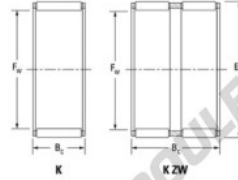

Cage à aiguilles K55-60-30-FH-JTEKT - K55-60-30-FH-JTEKT

<https://www.123roulement.com/roulement-palier/roulement-aiguilles/cage/k55-60-30-fh-jtekt>

Boundary dimensions

Radial needle roller and cage assemblies

Bearing No.	Boundary dimensions(mm)			Basic load ratings(kN)		Fatigue load limit(kN)		Limiting speeds(r/min)	
	Fa	Ew	Bc	Ci	Cii	Ci	Cii	Grease lub.	Oil lub.
K55X60X30FH	55	60	30	40.6	103	16.1	16.1	4900	7600

CARACTÉRISTIQUES PRODUIT

Marque	JTEKT
N° Ean13	3616060636027
Diam. intérieur	55 mm
Diam. extérieur	60 mm
Epaisseur	30 mm
Vitesse limite	4900 rpm
Charge dynamique	40.6 kN
Charge statique	103 kN
Conditionnement	1