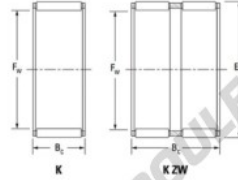

Cage à aiguilles K55-60-30-FH-JTEKT - K55-60-30-FH-JTEKT

<https://www.123roulement.com/roulement-palier/roulement-aiguilles/cage/k55-60-30-fh-jtekt>

Boundary dimensions

Radial needle roller and cage assemblies

Bearing No.	Boundary dimensions(mm)			Basic load ratings(kN)		Fatigue load limit(kN)	Limiting speeds(r/min)	
	Fa	Ew	Bc	Ci	Cw	Ci	Grease lub.	Oil lub.
K55X60X30FH	55	60	30	40.6	103	16.1	4900	7600

CARACTÉRISTIQUES PRODUIT

Marque	JTEKT
N° Ean13	3616060636027
Diam. intérieur	55 mm
Diam. extérieur	60 mm
Epaisseur	30 mm
Vitesse limite	4900 rpm
Charge dynamique	40.6 kN
Charge statique	103 kN
Conditionnement	1

contact@123roulement.com