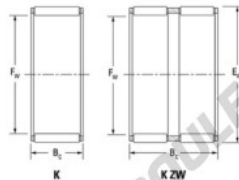

Cage à aiguilles K55-60-30-FH-JTEKT - K55-60-30-FH-JTEKT

<https://www.123roulement.com/roulement-palier/roulement-aiguilles/cage/k55-60-30-fh-jtekt>

Boundary dimensions

Radial needle roller and cage assemblies

Bearing No.	Boundary dimensions(mm)			Basic load ratings(kN)		Fatigue load limit(kN)	Limiting speeds(r/min)	
	Fa	Ea	Bc	Ci	C0i	Ci	Grease lub.	Oil lub.
K55X60X30FH	55	60	30	40.6	103	16.1	4900	7600

CARACTÉRISTIQUES PRODUIT

Marque	JTEKT
N° Ean13	3616060636027
Diam. intérieur	55 mm
Diam. extérieur	60 mm
Epaisseur	30 mm
Vitesse limite	4900 rpm
Charge dynamique	40.6 kN
Charge statique	103 kN
Conditionnement	1

contact@123roulement.com