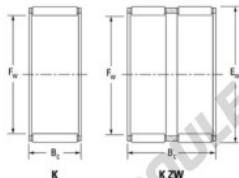

Cage à aiguilles K55-60-30-FH-JTEKT - K55-60-30-FH-JTEKT

<https://www.123roulement.com/roulement-palier/roulement-aiguilles/cage/k55-60-30-fh-jtekt>

Boundary dimensions

Radial needle roller and cage assemblies

Bearing No.	Boundary dimensions(mm)			Basic load ratings(kN)		Fatigue load limit(kN)	Limiting speed(min-1)	
	Fa	Ea	Bc	Ci	C0i	Ci	Grease lub.	Oil lub.
K55X60X30FH	55	60	30	40.6	103	16.1	4900	7600

CARACTÉRISTIQUES PRODUIT

Marque	JTEKT
N° Ean13	3616060636027
Diam. intérieur	55 mm
Diam. extérieur	60 mm
Epaisseur	30 mm
Vitesse limite	4900 rpm
Charge dynamique	40.6 kN
Charge statique	103 kN
Conditionnement	1

contact@123roulement.com