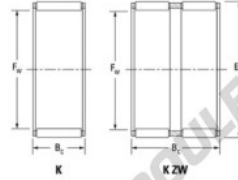

## Cage à aiguilles K55-60-30-FH-JTEKT - K55-60-30-FH-JTEKT

<https://www.123roulement.com/roulement-palier/roulement-aiguilles/cage/k55-60-30-fh-jtekt>

Boundary dimensions

Radial needle roller and cage assemblies

| Bearing No. | Boundary dimensions(mm) |    |    | Basic load ratings(kN) |     | Fatigue load limit(kN) | Limiting speeds(r/min) |          |
|-------------|-------------------------|----|----|------------------------|-----|------------------------|------------------------|----------|
|             | Fa                      | Ew | Bc | Ci                     | Cw  | Ci                     | Grease lub.            | Oil lub. |
| K55X60X30FH | 55                      | 60 | 30 | 40.6                   | 103 | 16.1                   | 4900                   | 7600     |

## CARACTÉRISTIQUES PRODUIT

|                  |               |
|------------------|---------------|
| Marque           | JTEKT         |
| N° Ean13         | 3616060636027 |
| Diam. intérieur  | 55 mm         |
| Diam. extérieur  | 60 mm         |
| Epaisseur        | 30 mm         |
| Vitesse limite   | 4900 rpm      |
| Charge dynamique | 40.6 kN       |
| Charge statique  | 103 kN        |
| Conditionnement  | 1             |