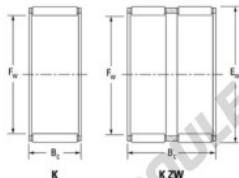

Cage à aiguilles K55-60-30-FH-JTEKT - K55-60-30-FH-JTEKT

<https://www.123roulement.com/roulement-palier/roulement-aiguilles/cage/k55-60-30-fh-jtekt>

Boundary dimensions

Radial needle roller and cage assemblies

Bearing No.	Boundary dimensions(mm)			Basic load ratings(kN)		Fatigue load limit(kN)	Limiting speeds(r/min)	
	Fw	Ew	Bc	C0	C0r		Grease lub.	Oil lub.
K55X60X30FH	55	60	30	40.6	103	16.1	4900	7600

CARACTÉRISTIQUES PRODUIT

Marque	JTEKT
N° Ean13	3616060636027
Diam. intérieur	55 mm
Diam. extérieur	60 mm
Epaisseur	30 mm
Vitesse limite	4900 rpm
Charge dynamique	40.6 kN
Charge statique	103 kN
Conditionnement	1

contact@123roulement.com