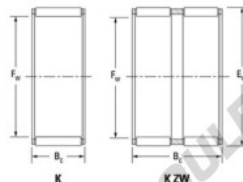

Cage à aiguilles K55-63-15-F-JTEKT - K55-63-15-F-JTEKT

<https://www.123roulement.com/roulement-palier/roulement-aiguilles/cage/k55-63-15-f-jtekt>

Boundary dimensions

Radial needle roller and cage assemblies

Bearing No.	Boundary dimensions(mm)			Basic load ratings(kN)		Fatigue load limit(kN)	Limiting speeds(min-1)	
	Fw	Ew	Bz	Cr	C0r	C0	Grease lub.	Oil lub.
K55X63X15F	55	63	15	30.5	51.5	8	5000	7800

CARACTÉRISTIQUES PRODUIT

Marque	JTEKT
N° Ean13	3616060636058
Diam. intérieur	55 mm
Diam. extérieur	63 mm
Epaisseur	15 mm
Vitesse limite	5000 rpm
Charge dynamique	30.5 kN
Charge statique	51.5 kN
Conditionnement	1

contact@123roulement.com