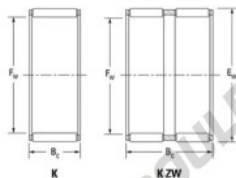

Cage à aiguilles K60-68-25-JTEKT - K60-68-25-JTEKT

<https://www.123roulement.com/roulement-palier/roulement-aiguilles/cage/k60-68-25-jtekt>

Boundary dimensions

Radial needle roller and cage assemblies

Bearing No.	Boundary dimensions(mm)			Basic load ratings(kN)		Fatigue load limit(kN)	Limiting speed(min-1)	
	Fw	Bw	Bc	Cr	Cor	Cr	Grease lub.	Oil lub.
K60X68X25	60	68	25	51.6	104	16.3	4600	7100

CARACTÉRISTIQUES PRODUIT

Marque	JTEKT
N° Ean13	3616060636188
Diam. intérieur	60 mm
Diam. extérieur	68 mm
Epaisseur	25 mm
Vitesse limite	4600 rpm
Charge dynamique	51.6 kN
Charge statique	104 kN
Conditionnement	1