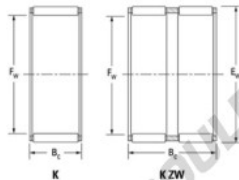

Cage à aiguilles K68-74-28-CH-JTEKT - K68-74-28-CH-JTEKT

<https://www.123roulement.com/roulement-palier/roulement-aiguilles/cage/k68-74-28-ch-jtekt>

Boundary dimensions

Radial needle roller and cage assemblies

Bearing No.	Boundary dimensions(mm)			Basic load ratings(kN)		Fatigue load limit(kN)	Limiting speed(min-1)	
	Fw	Ew	Bc	C2	C02	C2	Grease lub.	Oil lub.
K68X74X28CH	68	74	28	44.8	110	17.1	4000	6100

CARACTÉRISTIQUES PRODUIT

Marque	JTEKT
N° Ean13	3616060636270
Diam. intérieur	68 mm
Diam. extérieur	74 mm
Epaisseur	28 mm
Vitesse limite	4000 rpm
Charge dynamique	44.8 kN
Charge statique	110 kN
Conditionnement	1

contact@123roulement.com