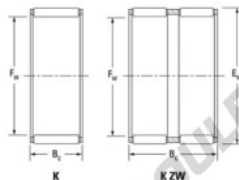

Cage à aiguilles K70-78-46-ZW-JTEKT - K70-78-46-ZW-JTEKT

<https://www.123roulement.com/roulement-palier/roulement-aiguilles/cage/k70-78-46-zw-jtekt>

Boundary dimensions

Radial needle roller and cage assemblies

Bearing No.	Boundary dimensions(mm)			Basic load ratings(kN)		Fatigue load limit(kN)	Limiting speed(min-1)	
	Fw	Ew	Bw	C _r	C _{0r}	C _a	Grease lub.	Oil lub.
K70X78X46ZW	70	78	46	78.4	187	29.5	3900	6000

CARACTÉRISTIQUES PRODUIT

Marque	JTEKT
N° Ean13	3616060636386
Diam. intérieur	70 mm
Diam. extérieur	78 mm
Epaisseur	46 mm
Vitesse limite	3900 rpm
Charge dynamique	78.4 kN
Charge statique	187 kN
Conditionnement	1