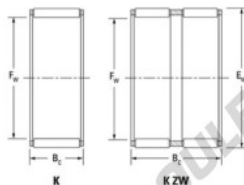

Cage à aiguilles K75-83-23-JTEKT - K75-83-23-JTEKT

<https://www.123roulement.com/roulement-palier/roulement-aiguilles/cage/k75-83-23-jtekt>

Boundary dimensions

Radial needle roller and cage assemblies

Bearing No.	Boundary dimensions(mm)			Basic load ratings(kN)		Fatigue load limit(kN)	Limiting speed(min-1)	
	Fw	Ew	Bw	Ci	C0i	C0	Grease lub.	Oil lub.
K75X83X23	75	83	23	52.5	114	18.2	3600	5600

CARACTÉRISTIQUES PRODUIT

Marque	JTEKT
N° Ean13	3616060636447
Diam. intérieur	75 mm
Diam. extérieur	83 mm
Epaisseur	23 mm
Vitesse limite	3600 rpm
Charge dynamique	52.5 kN
Charge statique	114 kN
Conditionnement	1