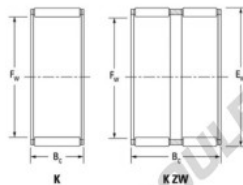

Cage à aiguilles K75-83-30-JTEKT - K75-83-30-JTEKT

<https://www.123roulement.com/roulement-palier/roulement-aiguilles/cage/k75-83-30-jtekt>

Boundary dimensions

Radial needle roller and cage assemblies

Bearing No.	Boundary dimensions(mm)			Basic load ratings(kN)		Fatigue load limit(kN)	Limiting speeds(min-1)	
	Fw	Ew	Bc	Cc	Ctr	Cw	Grease lub.	Oil lub.
K75X83X30	75	83	30	60.9	138	21.7	3600	5600

CARACTÉRISTIQUES PRODUIT

Marque	JTEKT
N° Ean13	3616060636454
Diam. intérieur	75 mm
Diam. extérieur	83 mm
Epaisseur	30 mm
Vitesse limite	3600 rpm
Charge dynamique	60.9 kN
Charge statique	138 kN
Conditionnement	1