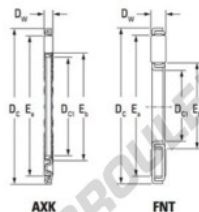

Butée à aiguilles AXK1226-JTEKT - AXK1226-JTEKT

<https://www.123roulement.com/roulement-palier/roulement-aiguilles/butee-aiguille/axk1226-jtekt>

Boundary dimensions

Bearing No.	Boundary dimensions(mm)			Basic load ratings(kN)		Fatigue load limit(kN)	Limiting speed(min-1)
	Dc1	Dc	Dw	Ca	Ca	Cu	Oil lub.
AXK1226	12	26	2	10,8	32,3	3,4	15000

CARACTÉRISTIQUES PRODUIT

Marque	JTEKT
N° Ean13	3616060637055
Diam. intérieur	12 mm
Diam. extérieur	26 mm
Epaisseur	2 mm
Vitesse limite	15000 rpm
Charge dynamique	10.8 kN
Charge statique	32.3 kN
Conditionnement	1