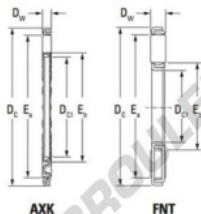

## Butée à aiguilles AXK1528-JTEKT - AXK1528-JTEKT

<https://www.123roulement.com/roulement-palier/roulement-aiguilles/butee-aiguille/axk1528-jtekt>

Boundary dimensions

Bearing No.	Boundary dimensions(mm)			Basic load ratings(kN)		Fatigue load limit(kN)	Limiting speeds(min-1)
	Dc1	Dc	Dw	C0	C10	Cu	Oil lub.
AXK1528	15	28	2	11.1	35.2	3.35	15000

### CARACTÉRISTIQUES PRODUIT

Marque	JTEKT
N° Ean13	3616060637079
Diam. intérieur	15 mm
Diam. extérieur	28 mm
Epaisseur	2 mm
Vitesse limite	15000 rpm
Charge dynamique	11.1 kN
Charge statique	35.2 kN
Conditionnement	1