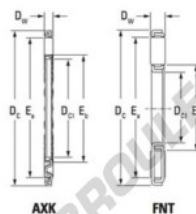

Butée à aiguilles AXK3552-JTEKT - AXK3552-JTEKT

<https://www.123roulement.com/roulement-palier/roulement-aiguilles/butee-aiguille/axk3552-jtekt>

Boundary dimensions

Bearing No.	Boundary dimensions(mm)			Basic load ratings(kN)		Fatigue load limit(kN)	Limiting speeds(min-1)
	Dc1	Dc	Ds	C0	C10	C90	Gil. lbs.
AXK3552	35	52	2	17,4	79,5	7,7	8100

CARACTÉRISTIQUES PRODUIT

Marque	JTEKT
N° Ean13	3616060637178
Diam. intérieur	35 mm
Diam. intérieur	1.378" inch
Diam. extérieur	52 mm
Diam. extérieur	2.047" inch
Epaisseur	2 mm
Epaisseur	0.079" inch
Vitesse limite	8100 rpm
Charge dynamique	17.4 kN
Charge statique	79.5 kN
Conditionnement	1