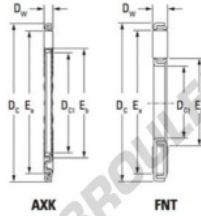

Butée à aiguilles AXK90120-JTEKT - AXK90120-JTEKT

<https://www.123roulement.com/roulement-palier/roulement-aiguilles/butee-aiguille/axk90120-jtekt>

Boundary dimensions

Bearing No.	Boundary dimensions(mm)			Basic load ratings(kN)		Fatigue load limit(kN)	Limiting speed(min-1)
	Dc	Dc	Dw	Cs	C10	Cs	Oil lub.
AXK90120	90	120	4	72.9	405	43	3500

CARACTÉRISTIQUES PRODUIT

Marque	JTEKT
N° Ean13	3616060637369
Diam. intérieur	90 mm
Diam. extérieur	120 mm
Epaisseur	4 mm
Vitesse limite	3500 rpm
Charge dynamique	72.9 kN
Charge statique	405 kN
Conditionnement	1