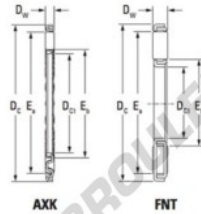

## Butée à aiguilles AXK140180-JTEKT - AXK140180-JTEKT

<https://www.123roulement.com/roulement-palier/roulement-aiguilles/butee-aiguille/axk140180-jtekt>

Boundary dimensions

| Bearing No. | Boundary dimensions(mm) |                |                | Basic load ratings(kN) |                 | Fatigue load limit(kN) | Limiting speeds(min-1) |
|-------------|-------------------------|----------------|----------------|------------------------|-----------------|------------------------|------------------------|
|             | D <sub>cl</sub>         | D <sub>c</sub> | D <sub>w</sub> | C <sub>a</sub>         | C <sub>0a</sub> | C <sub>a</sub>         | Oil lub.               |
| AXK140180   | 140                     | 180            | 5              | 136                    | 887             | 82,5                   | 2300                   |

## CARACTÉRISTIQUES PRODUIT

|                  |               |
|------------------|---------------|
| Marque           | JTEKT         |
| N° Ean13         | 3616060637406 |
| Diam. intérieur  | 140 mm        |
| Diam. intérieur  | 5.512" inch   |
| Diam. extérieur  | 180 mm        |
| Diam. extérieur  | 7.087" inch   |
| Epaisseur        | 5 mm          |
| Epaisseur        | 0.197" inch   |
| Vitesse limite   | 2300 rpm      |
| Charge dynamique | 136 kN        |
| Charge statique  | 887 kN        |
| Conditionnement  | 1             |