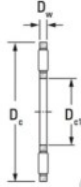

Butée à aiguilles NTA-3648-JTEKT - NTA-3648-JTEKT

<https://www.123roulement.com/roulement-palier/roulement-aiguilles/butee-aiguille/nta-3648-jtekt>

Boundary dimensions

Inch series separate type

Bearing No.	Boundary dimensions(mm)			Basic load ratings(kN)		Fatigue load limit(kN)	Limiting speeds(min-1)
	Dc1	Dc	Dw	Ca	COa	Cu	
NTA-3648	57,15	76,2	1,984	24,78	142,34	14,6	5600

CARACTÉRISTIQUES PRODUIT

Marque	JTEKT
N° Ean13	3616060637611
Diam. intérieur	57.15 mm
Diam. extérieur	76.2 mm
Epaisseur	1.984 mm
Vitesse limite	5600 rpm
Charge dynamique	24.78 kN
Charge statique	142.34 kN
Conditionnement	1