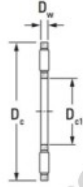

Butée à aiguilles NTA-5266-JTEKT - NTA-5266-JTEKT

<https://www.123roulement.com/roulement-palier/roulement-aiguilles/butee-aiguille/nta-5266-jtekt>

Boundary dimensions

Inch series separate type

Bearing No.	Boundary dimensions(mm)			Basic load ratings(kN)		Fatigue load limit(kN)	Limiting speeds(min-1)
	Dc1	Dc	Dw	Ca	COa	Cu	
NTA-5266	82.55	104.78	3.175	51.6	294.9	30.9	4000

CARACTÉRISTIQUES PRODUIT

Marque	JTEKT
N° Ean13	3616060637673
Diam. intérieur	82.55 mm
Diam. extérieur	104.78 mm
Epaisseur	3.175 mm
Vitesse limite	4000 rpm
Charge dynamique	51.6 kN
Charge statique	294.9 kN
Conditionnement	1