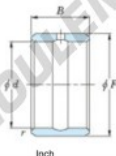

Bague intérieure IR-10-14-16-JTEKT - IR-10-14-16-JTEKT

<https://www.123roulement.com/roulement-palier/roulement-aiguilles/bague-interieure/ir-10-14-16-jtekt>

Boundary dimensions

Bearing No.	Boundary dimensions(mm)				Used with bearing No.
	d	F	B	r	
IR-101416	15.875	22.225	25.4	1.02	HJ-142216

CARACTÉRISTIQUES PRODUIT

Marque	JTEKT
N° Ean13	3616060637758
Diam. intérieur	15.875 mm
Diam. intérieur	5/8" inch
Diam. extérieur	22.225 mm
Diam. extérieur	7/8" inch
Epaisseur	25.4 mm
Epaisseur	1" inch
Type	IR
Conditionnement	1