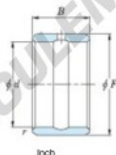

## Bague intérieure IR-16-20-16-JTEKT - IR-16-20-16-JTEKT

<https://www.123roulement.com/roulement-palier/roulement-aiguilles/bague-interieure/ir-16-20-16-jtekt>

Boundary dimensions

Bearing No.	Boundary dimensions(mm)				Used with bearing No.
	d	F	B	r	
IR-162016	25.4	31.75	25.4	1.02	HJ-202816

## CARACTÉRISTIQUES PRODUIT

Marque	JTEKT
N° Ean13	3616060637840
Diam. intérieur	25.4 mm
Diam. extérieur	31.75 mm
Epaisseur	25.4 mm
Type	IR
Poids	60 g
Conditionnement	1
Norme	Sans norme

[contact@123roulement.com](mailto:contact@123roulement.com)