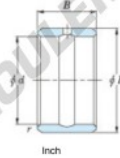

## Bague intérieure IR-18-22-20-JTEKT - IR-18-22-20-JTEKT

<https://www.123roulement.com/roulement-palier/roulement-aiguilles/bague-interieure/ir-18-22-20-jtekt>

Boundary dimensions

Bearing No.	Boundary dimensions(mm)				Used with bearing No.
	d	F	B	rs	
IR-182220	28,575	34,925	31,75	1,02	HI-223020

## CARACTÉRISTIQUES PRODUIT

Marque	JTEKT
N° Ean13	3616060637871
Diam. intérieur	28.575 mm
Diam. extérieur	34.925 mm
Epaisseur	31.75 mm
Type	IR
Conditionnement	1

[contact@123roulement.com](mailto:contact@123roulement.com)