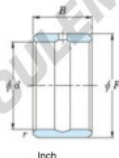

Bague intérieure IR-23-28-20-JTEKT - IR-23-28-20-JTEKT

<https://www.123roulement.com/roulement-palier/roulement-aiguilles/bague-interieure/ir-23-28-20-jtekt>

Boundary dimensions

Bearing No.	Boundary dimensions(mm)				Used with bearing No.
	d	F	B	r	
IR-232820	36,513	44,45	31,75	1,52	HJ-283720

CARACTÉRISTIQUES PRODUIT

Marque	JTEKT
N° Ean13	3616060637963
Diam. intérieur	36.513 mm
Diam. extérieur	44.45 mm
Epaisseur	31.75 mm
Type	IR
Conditionnement	1

contact@123roulement.com

03 59 36 04 90

CRT4 de Lesquin 60 Rue Du Haut De Sainghin 59273 Fretin FRANCE