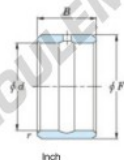

## Bague intérieure IR-24-32-20-JTEKT - IR-24-32-20-JTEKT

<https://www.123roulement.com/roulement-palier/roulement-aiguilles/bague-interieure/ir-24-32-20-jtekt>

Boundary dimensions

Bearing No.	Boundary dimensions(mm)				Used with bearing No.
	d	F	B	rs	
IR-243220	38.1	50.8	31.75	1.52	HJ-324120

## CARACTÉRISTIQUES PRODUIT

Marque	JTEKT
N° Ean13	3616060637994
Diam. intérieur	38.1 mm
Diam. intérieur	1 1/2" inch
Diam. extérieur	50.8 mm
Diam. extérieur	2" inch
Epaisseur	31.75 mm
Epaisseur	1 1/4" inch
Type	IR
Conditionnement	1