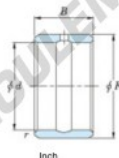

## Bague intérieure IR-48-56-32-JTEKT - IR-48-56-32-JTEKT

<https://www.123roulement.com/roulement-palier/roulement-aiguilles/bague-interieure/ir-48-56-32-jtekt>

Boundary dimensions

Bearing No.	Boundary dimensions(mm)				Used with bearing No.
	d	F	B	$r_s$	
IR-485632	76.2	88.9	50.8	2.03	HJ-567232

## CARACTÉRISTIQUES PRODUIT

Marque	JTEKT
N° Ean13	3616060638212
Diam. intérieur	76.2 mm
Diam. extérieur	88.9 mm
Epaisseur	50.8 mm
Type	IR
Conditionnement	1

[contact@123roulement.com](mailto:contact@123roulement.com)