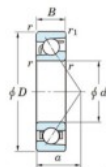

Roulement à bille simple rangée 7200-C-JTEKT - 7200-C-JTEKT

<https://www.123roulement.com/roulement-palier/roulement-bille/simple-rangee/7200-c-jtekt>

Boundary dimensions

Single row angular bearing

Bearing No.	Boundary dimensions(mm)					Basic load ratings(kN)		Fatigue load limit(kN)		factor	Limiting speeds(min-1) Grease lub.
	d	D	B	r(max)	r1(max)	Cr	C0r	C0	B		
7200C	10	30	9	0.6	0.3	7.25	2.95	0.15	13.4		32000

CARACTÉRISTIQUES PRODUIT

Marque	JTEKT
N° Ean13	3616060638526
Diam. intérieur	10 mm
Diam. extérieur	30 mm
Epaisseur	9 mm
Vitesse limite	32000 rpm
Charge dynamique	7.25 kN
Charge statique	2.95 kN
Conditionnement	1