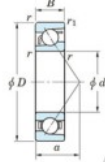

## Roulement à bille simple rangée 7201-C-JTEKT - 7201-C-JTEKT

<https://www.123roulement.com/roulement-palier/roulement-bille/simple-rangee/7201-c-jtekt>

Boundary dimensions

Single row angular bearing

Bearing No.	Boundary dimensions(mm)					Basic load ratings(kN)		Fatigue load limit(kN)		factor	Limiting speeds(min-1) (General Lub.)
	d	D	B	r(mm)	r1(mm)	Cr	C0r	Ca	C0a		
7201C	12	32	10	0.6	0.3	10.6	4.3	0.33	12.5		30000

## CARACTÉRISTIQUES PRODUIT

Marque	JTEKT
N° Ean13	4549250292163
Diam. intérieur	12 mm
Diam. intérieur	0.472" inch
Diam. extérieur	32 mm
Diam. extérieur	1.26" inch
Epaisseur	10 mm
Epaisseur	0.394" inch
Vitesse limite	30000 rpm
Charge dynamique	10.6 kN
Charge statique	4.3 kN
Conditionnement	1