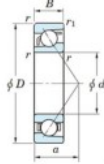

Roulement à bille simple rangée 7202-B-JTEKT - 7202-B-JTEKT

<https://www.123roulement.com/roulement-palier/roulement-bille/simple-rangee/7202-b-jtekt>

Boundary dimensions

Single row angular bearing

Bearing No.	Boundary dimensions(mm)						Basic load ratings(kN)		Fatigue load limit(kN)		Limiting speeds(min-1)	
	d	D	B	r	r1	Cr	C0r	Cu	C0u	60	Grease lub.	
7202B	15	35	11	0.6	0.3	9.3	3.95	0.26	-	-	14000	

CARACTÉRISTIQUES PRODUIT

Marque	JTEKT
N° Ean13	4549250192456
Diam. intérieur	15 mm
Diam. intérieur	0.591" inch
Diam. extérieur	35 mm
Diam. extérieur	1.378" inch
Epaisseur	11 mm
Epaisseur	0.433" inch
Vitesse limite	14000 rpm
Charge dynamique	9.3 kN
Charge statique	3.95 kN
Conditionnement	1