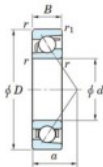

Roulement à bille simple rangée 7202-JTEKT - 7202-JTEKT

<https://www.123roulement.com/roulement-palier/roulement-bille/simple-rangee/7202-jtekt>

Boundary dimensions

Single row angular bearing

Bearing No.	Boundary dimensions(mm)					Basic load ratings(kN)		Fatigue load limit(kN)		factor	Limiting speeds(min-1) Grease lub.
	d	D	B	r(mm)	r1(mm)	Cr	C0r	Ca	C0a		
7202	15	35	11	0.6	0.3	10.1	4.25	0.3	-	-	19000

CARACTÉRISTIQUES PRODUIT

Marque	JTEKT
N° Ean13	4549250192371
Diam. intérieur	15 mm
Diam. extérieur	35 mm
Epaisseur	11 mm
Vitesse limite	19000 rpm
Charge dynamique	10.1 kN
Charge statique	4.25 kN
Conditionnement	1