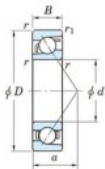

Roulement à bille simple rangée 7203-B-JTEKT - 7203-B-JTEKT

<https://www.123roulement.com/roulement-palier/roulement-bille/simple-rangee/7203-b-jtekt>

Boundary dimensions

Single row angular bearing

Bearing No.	Boundary dimensions(mm)					Basic load ratings(kN)		Fatigue load limit(kN)		factor	Limiting speeds(min-1) Grosses lub.
	d	D	B	r1(mm)	r2(mm)	C _r	C _{0P}	C ₀	@		
7203B	17	40	12	0.6	0.3	11.7	5.05	0.33	-	-	12000

CARACTÉRISTIQUES PRODUIT

Marque	JTEKT
N° Ean13	4549250192739
Diam. intérieur	17 mm
Diam. extérieur	40 mm
Epaisseur	12 mm
Vitesse limite	12000 rpm
Charge dynamique	11.7 kN
Charge statique	5.05 kN
Conditionnement	1