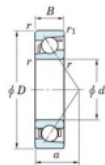

Roulement à bille simple rangée 7203-JTEKT - 7203-JTEKT

<https://www.123roulement.com/roulement-palier/roulement-bille/simple-rangee/7203-jtekt>

Boundary dimensions

Single row angular bearing

Bearing No.	Boundary dimensions(mm)					Basic load ratings(kN)		Fatigue load limit(kN)		factor	Limiting speed(min-1) Grease lub.
	d	D	B	r(mm)	r1(mm)	C _r	C _{10r}	C ₁₀	ig		
7203	17	40	12	0.6	0.3	12.7	5.5	0.38	-	-	16000

CARACTÉRISTIQUES PRODUIT

Marque	JTEKT
N° Ean13	4549250192647
Diam. intérieur	17 mm
Diam. extérieur	40 mm
Epaisseur	12 mm
Vitesse limite	16000 rpm
Charge dynamique	12.7 kN
Charge statique	5.5 kN
Conditionnement	1