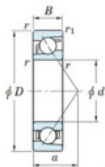

## Roulement à bille simple rangée 7203-C-JTEKT - 7203-C-JTEKT

<https://www.123roulement.com/roulement-palier/roulement-bille/simple-rangee/7203-c-jtekt>

Boundary dimensions

Single row angular bearing

Bearing No.	Boundary dimensions(mm)					Basic load ratings(kN)		Fatigue load limits(kN)		factor	Limiting speeds(min-1) Grease lub.
	d	D	B	r(max)	r1(max)	Cr	Cor	Ca	C0		
7203C	17	40	12	0.6	0.3	13.6	5.9	0.44	13.4		23000

## CARACTÉRISTIQUES PRODUIT

Marque	JTEKT
N° Ean13	3616060638649
Diam. intérieur	17 mm
Diam. extérieur	40 mm
Epaisseur	12 mm
Vitesse limite	23000 rpm
Charge dynamique	13.6 kN
Charge statique	5.9 kN
Conditionnement	1