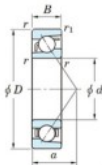

## Roulement à bille simple rangée 7205-JTEKT - 7205-JTEKT

<https://www.123roulement.com/roulement-palier/roulement-bille/simple-rangee/7205-jtekt>

Boundary dimensions

Single row angular bearing

Bearing No.	Boundary dimensions(mm)					Basic load ratings(kN)		Fatigue load limit(kN)		factor	Limiting speeds(min-1) Grease lub.
	d	D	B	r(max)	r1(min)	Cr	Cor	Cu	10		
7205	25	52	15	1	0.6	20.2	10.3	0.67	-	-	12000

## CARACTÉRISTIQUES PRODUIT

Marque	JTEKT
N° Ean13	4549250193323
Diam. intérieur	25 mm
Diam. extérieur	52 mm
Epaisseur	15 mm
Vitesse limite	12000 rpm
Poids	128 g
Charge dynamique	9.3 kN
Charge statique	14.8 kN
Conditionnement	-