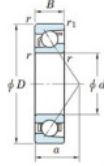

Roulement à bille simple rangée 7205-C-JTEKT - 7205-C-JTEKT

<https://www.123roulement.com/roulement-palier/roulement-bille/simple-rangee/7205-c-jtekt>

Boundary dimensions

Single row angular bearing

Bearing No.	Boundary dimensions(mm)					Basic load ratings(kN)		Fatigue load factor		Limiting speeds(min-1) Grease lub.
	d	D	B	r(max)	r1(max)	C _r	C ₁₀	f ₀	f ₁	
7205C	25	52	15	1	0.6	21.9	11.1	0.77	14	16000

CARACTÉRISTIQUES PRODUIT

Marque	JTEKT
N° Ean13	3616060638755
Diam. intérieur	25 mm
Diam. extérieur	52 mm
Epaisseur	15 mm
Vitesse limite	16000 rpm
Charge dynamique	21.9 kN
Charge statique	11.1 kN
Conditionnement	1