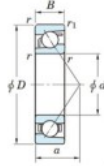

## Roulement à bille simple rangée 7305-JTEKT - 7305-JTEKT

<https://www.123roulement.com/roulement-palier/roulement-bille/simple-rangee/7305-jtekt>

Boundary dimensions

Single row angular bearing

Bearing No.	Boundary dimensions(mm)					Basic load ratings(kN)		Fatigue load limit(kN)		factor	Limiting speeds(min-1) Grease lub.
	d	D	B	r1mm	r2mm	Cr	Cor	Ca	Cb		
7305	25	62	17	1.1	0.8	33	15.8	1.15	-	-	11000

## CARACTÉRISTIQUES PRODUIT

Marque	JTEKT
N° Ean13	4549250198991
Diam. intérieur	25 mm
Diam. intérieur	0.984" inch
Diam. extérieur	62 mm
Diam. extérieur	2.441" inch
Epaisseur	17 mm
Epaisseur	0.669" inch
Vitesse limite	11000 rpm
Charge dynamique	33 kN
Charge statique	15.8 kN
Conditionnement	1