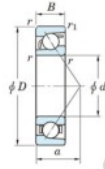

Roulement à bille simple rangée 7405-JTEKT - 7405-JTEKT

<https://www.123roulement.com/roulement-palier/roulement-bille/simple-rangee/7405-jtekt>

Boundary dimensions

Single row angular bearing

Bearing No.	Boundary dimensions(mm)					Basic load ratings(kN)		Fatigue load limit(kN)		factor	Limiting speeds(min-1) (Grease lub.)
	d	D	B	r1(mm)	r11(mm)	Cr	C0r	C0r	C0r		
7405	25	80	21	1.5	1	53.3	25.7	2	-		6500

CARACTÉRISTIQUES PRODUIT

Marque	JTEKT
N° Ean13	3616060638809
Diam. intérieur	25 mm
Diam. extérieur	80 mm
Epaisseur	21 mm
Vitesse limite	6500 rpm
Charge dynamique	53.3 kN
Charge statique	25.7 kN
Conditionnement	1