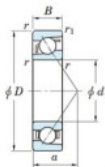

Roulement à bille simple rangée 7206-JTEKT - 7206-JTEKT

<https://www.123roulement.com/roulement-palier/roulement-bille/simple-rangee/7206-jtekt>

Boundary dimensions

Single row angular bearing

Bearing No.	Boundary dimensions(mm)					Basic load ratings(kN)		Fatigue load factor		Limiting speeds(min-1) Grease/Oil
	d	D	B	r(mm)	r1(r2)(mm)	C _r	C _{0r}	C _a	f ₀	
7206	30	62	16	1	0.6	28.1	14.8	0.97	-	10000

CARACTÉRISTIQUES PRODUIT

Marque	JTEKT
N° Ean13	4549250193736
Diam. intérieur	30 mm
Diam. extérieur	62 mm
Epaisseur	16 mm
Vitesse limite	10000 rpm
Charge dynamique	28.1 kN
Charge statique	14.8 kN
Conditionnement	1