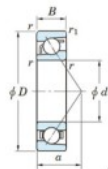

Roulement à bille simple rangée 7406-JTEKT - 7406-JTEKT

<https://www.123roulement.com/roulement-palier/roulement-bille/simple-rangee/7406-jtekt>

Boundary dimensions

Single row angular bearing

Bearing No.	Boundary dimensions(mm)					Basic load ratings(kN)		Fatigue load limit(kN)		factor	Limiting speeds(min-1) Grease lub.
	d	D	B	r(max)	r1(min)	Cr	Cor	Cl	Cl0		
7406	30	90	23	1.5	1	63.9	31.6	2.5	-	-	5800

CARACTÉRISTIQUES PRODUIT

Marque	JTEKT
N° Ean13	4549250202858
Diam. intérieur	30 mm
Diam. extérieur	90 mm
Epaisseur	23 mm
Vitesse limite	5800 rpm
Charge dynamique	63.9 kN
Charge statique	31.6 kN
Conditionnement	1