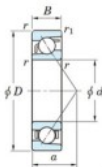

Roulement à bille simple rangée 7207-B-JTEKT - 7207-B-JTEKT

<https://www.123roulement.com/roulement-palier/roulement-bille/simple-rangee/7207-b-jtekt>

Boundary dimensions

Single row angular bearing

Bearing No.	Boundary dimensions(mm)						Basic load ratings(kN)		Fatigue load factor		Limiting speeds(min-1)
	d	D	B	r1max	r1min	Cr	C0r	Cr	f0	Grease lub	
7207B	35	72	17	1.1	0.8	33.8	18.5	1.15	-	6600	

CARACTÉRISTIQUES PRODUIT

Marque	JTEKT
N° Ean13	4549250194191
Diam. intérieur	35 mm
Diam. extérieur	72 mm
Epaisseur	17 mm
Vitesse limite	6600 rpm
Charge dynamique	33.8 kN
Charge statique	18.5 kN
Conditionnement	1