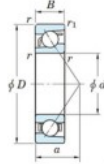

Roulement à bille simple rangée 7207-JTEKT - 7207-JTEKT

<https://www.123roulement.com/roulement-palier/roulement-bille/simple-rangee/7207-jtekt>

Boundary dimensions

Single row angular bearing

Bearing No.	Boundary dimensions(mm)						Basic load ratings(kN)		Fatigue load limit(kN)		factor	Limiting speeds(min-1) Grease lub.
	d	D	B	r(mm)	r1(mm)	Cr	C0r	C0p	Sp			
7207	35	72	17	1.1	0.8	37.1	20.2	1.3	-	-	8800	

CARACTÉRISTIQUES PRODUIT

Marque	JTEKT
N° Ean13	4549250194078
Diam. intérieur	35 mm
Diam. extérieur	72 mm
Epaisseur	17 mm
Vitesse limite	8800 rpm
Charge dynamique	37.1 kN
Charge statique	20.2 kN
Conditionnement	1