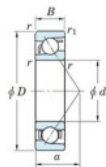

Roulement à bille simple rangée 7207-C-JTEKT - 7207-C-JTEKT

<https://www.123roulement.com/roulement-palier/roulement-bille/simple-rangee/7207-c-jtekt>

Boundary dimensions

Single row angular bearing

Bearing No.	Boundary dimensions(mm)						Basic load ratings(kN)		Fatigue load factor		Limiting speeds(min-1)
	d	D	B	r	r1	Cr	C0r	C0	f0	Climax ball	
7207C	35	72	17	1.1	0.6	40.1	21.7	1.5	14	12000	

CARACTÉRISTIQUES PRODUIT

Marque	JTEKT
N° Ean13	4549250269646
Diam. intérieur	35 mm
Diam. extérieur	72 mm
Epaisseur	17 mm
Vitesse limite	12000 rpm
Charge dynamique	40.1 kN
Charge statique	21.7 kN
Conditionnement	1