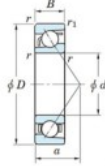

## Roulement à bille simple rangée 7307-JTEKT - 7307-JTEKT

<https://www.123roulement.com/roulement-palier/roulement-bille/simple-rangee/7307-jtekt>

Boundary dimensions

Single row angular bearing

Bearing No.	Boundary dimensions(mm)						Basic load ratings(kN)		Fatigue load limit(kN)		Limiting factor	
	d	D	B	r(mm)	r1(mm)	Cr	C0r	Cu	C0u	Factor	Limiting speeds(min-1)	
7307	35	80	21	1.5	1	49.9	26.4	1.85	-	-	8000	

### CARACTÉRISTIQUES PRODUIT

Marque	JTEKT
N° Ean13	4549250199394
Diam. intérieur	35 mm
Diam. extérieur	80 mm
Epaisseur	21 mm
Vitesse limite	8000 rpm
Charge dynamique	49.9 kN
Charge statique	26.4 kN
Conditionnement	1