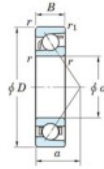

## Roulement à bille simple rangée 7208-C-JTEKT - 7208-C-JTEKT

<https://www.123roulement.com/roulement-palier/roulement-bille/simple-rangee/7208-c-jtekt>

Boundary dimensions

Single row angular bearing

Bearing No.	Boundary dimensions(mm)						Basic load ratings(kN)		Fatigue load factor		Limiting speeds(min-1)
	d	D	B	r1(rms)	r1(rmax)	Cr	C0r	Ca	f0	Gears Lub.	
7208C	40	80	18	1.1	0.6	47.7	27.1	1.85	14.2	11000	

## CARACTÉRISTIQUES PRODUIT

Marque	JTEKT
N° Ean13	3616060638960
Diam. intérieur	40 mm
Diam. intérieur	1.575" inch
Diam. extérieur	80 mm
Diam. extérieur	3.15" inch
Epaisseur	18 mm
Epaisseur	0.709" inch
Vitesse limite	11000 rpm
Charge dynamique	47.7 kN
Charge statique	27.1 kN
Conditionnement	1