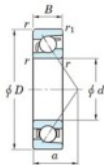

Roulement à bille simple rangée 7408-JTEKT - 7408-JTEKT

<https://www.123roulement.com/roulement-palier/roulement-bille/simple-rangee/7408-jtekt>

Boundary dimensions

Single row angular bearing

Bearing No.	Boundary dimensions(mm)					Basic load ratings(kN)		Fatigue load limit(kN)		factor	Limiting speeds(min-1) Grease lub.
	d	D	B	r(mm)	r1(mm)	C ₀	C ₁₀	C ₉₀	S ₀		
7408	40	110	27	2	1	93.8	48.4	3.7	-	-	4700

CARACTÉRISTIQUES PRODUIT

Marque	JTEKT
N° Ean13	4549250202926
Diam. intérieur	40 mm
Diam. extérieur	110 mm
Epaisseur	27 mm
Vitesse limite	4700 rpm
Charge dynamique	93.8 kN
Charge statique	48.4 kN
Conditionnement	1