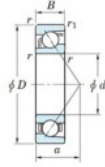

Roulement à bille simple rangée 7209-B-JTEKT - 7209-B-JTEKT

<https://www.123roulement.com/roulement-palier/roulement-bille/simple-rangee/7209-b-jtekt>

Boundary dimensions

Single row angular bearing

Bearing No.	Boundary dimensions(mm)					Basic load ratings(kN)		Fatigue load factor		Limiting speeds(min-1) (Grease lub.)
	d	D	B	r (mm)	r1 (mm)	C ₀	C _{0r}	C ₁₀	k ₂	
7209B	45	85	19	1.1	0.6	45.1	26.1	1.6	-	5600

CARACTÉRISTIQUES PRODUIT

Marque	JTEKT
N° Ean13	4549250194832
Diam. intérieur	45 mm
Diam. extérieur	85 mm
Epaisseur	19 mm
Vitesse limite	5600 rpm
Poids	425 g
Charge dynamique	45.1 kN
Charge statique	26.1 kN
Conditionnement	-