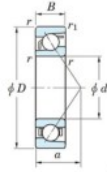

Roulement à bille simple rangée 7409-JTEKT - 7409-JTEKT

<https://www.123roulement.com/roulement-palier/roulement-bille/simple-rangee/7409-jtekt>

Boundary dimensions

Single row angular bearing

Bearing No.	Boundary dimensions(mm)					Basic load ratings(kN)		Fatigue load limit(kN)	factor	Limiting speeds(min-1)
	d	D	B	r1(max)	r2(min)	Cr	Cor	Ca	ED	Grease lub.
7409	45	120	29	2	1	114	59.8	4.65	-	4300

CARACTÉRISTIQUES PRODUIT

Marque	JTEKT
N° Ean13	4549250203008
Diam. intérieur	45 mm
Diam. extérieur	120 mm
Epaisseur	29 mm
Vitesse limite	4300 rpm
Charge dynamique	114 kN
Charge statique	59.8 kN
Conditionnement	1