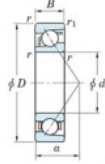

Roulement à bille simple rangée 7210-JTEKT - 7210-JTEKT

<https://www.123roulement.com/roulement-palier/roulement-bille/simple-rangee/7210-jtekt>

Boundary dimensions

Single row angular bearing

Bearing No.	Boundary dimensions(mm)				Basic load ratings(kN)		Fatigue load limit(kN)		factor	Limiting speeds(min-1) Grease Lub.
	d	D	B	r1(max)	r2(max)	C ₁₀	C ₉₀	SP		
7210	50	90	20	1.1	0.6	51.6	31.5	1.95	-	6800

CARACTÉRISTIQUES PRODUIT

Marque	JTEKT
N° Ean13	4549250195051
Diam. intérieur	50 mm
Diam. intérieur	1.969" inch
Diam. extérieur	90 mm
Diam. extérieur	3.543" inch
Epaisseur	20 mm
Epaisseur	0.787" inch
Vitesse limite	6800 rpm
Charge dynamique	51.6 kN
Charge statique	31.5 kN
Conditionnement	1