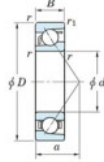

Roulement à bille simple rangée 7211-B-JTEKT - 7211-B-JTEKT

<https://www.123roulement.com/roulement-palier/roulement-bille/simple-rangee/7211-b-jtekt>

Boundary dimensions

Single row angular bearing

Bearing No.	Boundary dimensions(mm)					Basic load ratings(kN)		Fatigue load limit(kN)		factor	Limiting speeds(min-1) Grease lub.
	d	D	B	r(max)	r1(max)	C _r	C _{0r}	C ₁₀	C ₉₀		
7211B	55	100	21	1.5	1	57.7	36.2	2.15	-	-	4500

CARACTÉRISTIQUES PRODUIT

Marque	JTEKT
N° Ean13	4549250195372
Diam. intérieur	55 mm
Diam. extérieur	100 mm
Epaisseur	21 mm
Vitesse limite	4500 rpm
Charge dynamique	57.7 kN
Charge statique	36.2 kN
Conditionnement	1