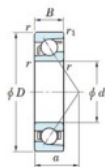

Roulement à bille simple rangée 7311-JTEKT - 7311-JTEKT

<https://www.123roulement.com/roulement-palier/roulement-bille/simple-rangee/7311-jtekt>

Boundary dimensions

Single row angular bearing

Bearing No.	Boundary dimensions(mm)					Basic load ratings(kN)		Fatigue load limit(kN)		factor	Limiting speeds(min-1) Grease lub.
	a	D	B	r1(max)	r1(min)	Cr	C0r	Cu	su		
7311	55	120	29	2	1	107	61.7	4.3	-	-	5300

CARACTÉRISTIQUES PRODUIT

Marque	JTEKT
N° Ean13	4549250200441
Diam. intérieur	55 mm
Diam. extérieur	120 mm
Epaisseur	29 mm
Vitesse limite	5300 rpm
Charge dynamique	107 kN
Charge statique	61.7 kN
Conditionnement	1