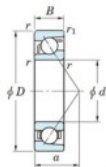

Roulement à bille simple rangée 7312-JTEKT - 7312-JTEKT

<https://www.123roulement.com/roulement-palier/roulement-bille/simple-rangee/7312-jtekt>

Boundary dimensions

Single row angular bearing

Bearing No.	Boundary dimensions(mm)					Basic load ratings(kN)		Fatigue load limit(kN)	factor	Limiting speeds(min-1)
	d	D	B	r(max)	r1(max)	Cr	Cr2	Cu	f0	(Grease lub.)
7312	60	130	31	2.1	1.1	123	71.6	5	-	4900

CARACTÉRISTIQUES PRODUIT

Marque	JTEKT
N° Ean13	4549250200809
Diam. intérieur	60 mm
Diam. extérieur	130 mm
Epaisseur	31 mm
Vitesse limite	4900 rpm
Charge dynamique	123 kN
Charge statique	71.6 kN
Conditionnement	1