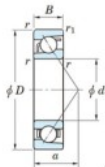

## Roulement à bille simple rangée 7214-C-JTEKT - 7214-C-JTEKT

<https://www.123roulement.com/roulement-palier/roulement-bille/simple-rangee/7214-c-jtekt>

Boundary dimensions

Single row angular bearing

Bearing No.	Boundary dimensions(mm)					Basic load ratings(kN)		Fatigue load factor		Limiting speeds(min-1)
	d	D	B	r1(mm)	r2(mm)	C <sub>0</sub>	C <sub>10</sub>	C <sub>90</sub>	f <sub>0</sub>	Grease lub.
7214C	70	125	24	1.5	1	104	68.8	4.45	14.6	6700

### CARACTÉRISTIQUES PRODUIT

Marque	JTEKT
N° Ean13	4549250196461
Diam. intérieur	70 mm
Diam. extérieur	125 mm
Epaisseur	24 mm
Vitesse limite	6700 rpm
Charge dynamique	104 kN
Charge statique	68.8 kN
Conditionnement	1