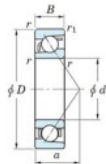

Roulement à bille simple rangée 7315-JTEKT - 7315-JTEKT

<https://www.123roulement.com/roulement-palier/roulement-bille/simple-rangee/7315-jtekt>

Boundary dimensions

Single row angular bearing

Bearing No.	Boundary dimensions(mm)						Basic load ratings(kN)		Fatigue load limit(kN)		Limiting speed(min-1)	
	d	D	B	r1(max)	r1(min)	r2(max)	Cr	CO	C0	FD	FD	Grease lub.
7315	75	160	37	2.1	1.1	170	106	6.75	-	-	4000	

CARACTÉRISTIQUES PRODUIT

Marque	JTEKT
N° Ean13	4549250201554
Diam. intérieur	75 mm
Diam. extérieur	160 mm
Epaisseur	37 mm
Vitesse limite	4000 rpm
Charge dynamique	170 kN
Charge statique	106 kN
Conditionnement	1