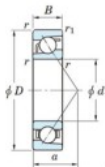

Roulement à bille simple rangée 7316-B-JTEKT - 7316-B-JTEKT

<https://www.123roulement.com/roulement-palier/roulement-bille/simple-rangee/7316-b-jtekt>

Boundary dimensions

Single row angular bearing

Bearing No.	Boundary dimensions(mm)					Basic load ratings(kN)		Fatigue load limit(kN)		factor f0	Limiting speeds(min-1) Grease lub.
	d	D	B	r1(mm)	r1(max)	Cr	Cor	Cu			
7316B	80	170	39	2.1	1.1	169	109	6.35	-		2800

CARACTÉRISTIQUES PRODUIT

Marque	JTEKT
N° Ean13	4549250201745
Diam. intérieur	80 mm
Diam. extérieur	170 mm
Epaisseur	39 mm
Vitesse limite	2800 rpm
Charge dynamique	169 kN
Charge statique	109 kN
Conditionnement	1