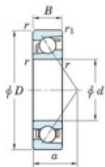

## Roulement à bille simple rangée 7218-C-JTEKT - 7218-C-JTEKT

<https://www.123roulement.com/roulement-palier/roulement-bille/simple-rangee/7218-c-jtekt>

Boundary dimensions

Single row angular bearing

Bearing No.	Boundary dimensions(mm)				Basic load ratings(kN)		Fatigue load	Limiting	
	d	D	B	r1(r2)	C <sub>r</sub>	C <sub>0r</sub>	factor	speeds(min-1)	Grease lub.
7218C	90	160	30	2	160	112	6.4	14.6	5200

## CARACTÉRISTIQUES PRODUIT

Marque	JTEKT
N° Ean13	4549250197581
Diam. intérieur	90 mm
Diam. extérieur	160 mm
Épaisseur	30 mm
Vitesse limite	5200 rpm
Charge dynamique	160 kN
Charge statique	112 kN
Conditionnement	1