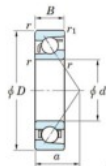

Roulement à bille simple rangée 7219-JTEKT - 7219-JTEKT

<https://www.123roulement.com/roulement-palier/roulement-bille/simple-rangee/7219-jtekt>

Boundary dimensions

Single row angular bearing

Bearing No.	Boundary dimensions(mm)					Basic load ratings(kN)		Fatigue load limit(kN)		factor	Limiting speeds(min-1) Grease lub.
	d	D	B	r (max)	r1 (max)	Cr	Cor	Cu	Co		
7219	95	170	32	2.1	1.1	160	111	5.9	-	-	3500

CARACTÉRISTIQUES PRODUIT

Marque	JTEKT
N° Ean13	4549250197802
Diam. intérieur	95 mm
Diam. extérieur	170 mm
Epaisseur	32 mm
Vitesse limite	3500 rpm
Charge dynamique	160 kN
Charge statique	111 kN
Conditionnement	1